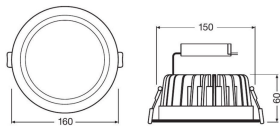

## Technische Daten Ledvance LED Deckenstrahler 25W 4000K 2340lm Ø200mm | DALI Dimmbar

[Produkt ansehen](#)

## Informationen zur Leuchte

Befestigung	Einbau
Ausgeschnitten (mm)	200
IP-Schutzklasse	IP20 - nahezu staubdicht
Betriebstemperatur	-20°C bis +40°C
Gehäuse	Aluminium
Sockelfarbe	Weiß
Farbe des Gehäuses	Weiß
Produktserie	Downlight

## Maße

Höhe (mm)	67
Durchmesser (mm)	220