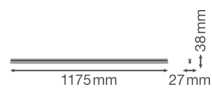

Technische Daten Ledvance LED Deckenleuchte Linear Kompakt 20W
2000lm - 840 Kaltweiß | 120cm

[Produkt ansehen](#)