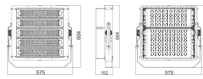

Technische Daten Ledvance LED-Scheinwerfer Eco High Power Schwarz 500W
68500lm 60D - 840 Kaltweiß | IP65 - Symmetrisch

[Produkt ansehen](#)

Technische Daten

Artikelnummer	239269
EAN	4058075372559
Marke	Ledvance
Herstellername	ECOHPFLOOD 500W 840 N68500LM BKVS1
Beleuchtungsdirekt All-in Garantie	5 Jahre
Durchschnittliche Lebensdauer (Stunden)	100000

Technische Informationen

Technologie	LED Integriert
Lampen Spannung (V)	220-240
Dimmbar	Nicht dimmbar
Farbcode	840 Kaltweiß
Lichtfarbe (Kelvin)	4000 Kaltweiß
Farbwiedergabestufe (Ra)	80-89 - Gute Farbwiedergabe
Helle Farbe	Weiß
Farbsteuerung	Einzelfarbe
Lumen Watt Verhältnis (Lm/W)	137
Abstrahlwinkel (Grad)	60
Leistungsfaktor	>0.90
Produkttyp	LED Flutlichter

Informationen zur Leuchte

Befestigung	Oberflächenmontage
Leuchtenverbindung	Kabel, 3-polig
Optikabdeckung	PC (Polycarbonat)
Lichtverteilung	Symmetrisch
IP-Schutzklasse	IP65 - staub- und wasserdicht
Prallschutz	IK08 - 5 Joule
Betriebstemperatur	-40°C bis +45°C
Sockelfarbe	Schwarz
Gehäuse	Aluminium
Farbe des Gehäuses	Schwarz
Produktserie	Eco High Power

Maße

Länge (mm)	575
Breite (mm)	604
Höhe (mm)	152

Sensorinformationen

Sensortyp	Kein Sensor
-----------	-------------

Warum BeleuchtungDirekt?

-  persönliche **Beratung**
-  **individuelle** Angebote
-  bis zu **7 Jahre Garantie**
-  **einfache** Retour