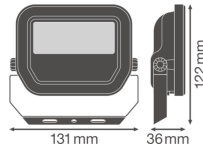

Technische Daten Ledvance LED-Scheinwerfer GEN 3 Weiß 10W 1100lm 100D - 830 Warmweiß | IP65 - Symmetrisch

[Produkt ansehen](#)

## Informationen zur Leuchte

Befestigung	Oberflächenmontage
Leuchtenverbindung	Kabel, 3-polig
Optikabdeckung	Glas
Lichtverteilung	Symmetrisch
IP-Schutzklasse	IP65 - staub- und wasserdicht
Prallschutz	IK07 - 2 Joule
Betriebstemperatur	-30°C bis +50°C
Sockelfarbe	Weiß
Gehäuse	Aluminium
Farbe des Gehäuses	Weiß
Produktserie	Performance

## Maße

Länge (mm)	122
Breite (mm)	131
Höhe (mm)	36