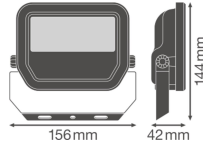

Technische Daten Ledvance LED-Scheinwerfer GEN 3 Weiß 20W 2200lm 100D - 830 Warmweiß | IP65 - Symmetrisch - Ersatz für 50W