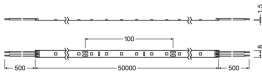

Technische Daten Ledvance Led-Streifen Value 600 27.5W 600lm 24v - 840 Kaltweiß | 50M/8mm

[Produkt ansehen](#)

Technische Daten

Artikelnummer	251575
EAN	4058075597419
Marke	Ledvance
Herstellername	LS VAL-600/840/50 10X1 LEDV
Beleuchtungdirekt All-in Garantie	3 Jahre
Durchschnittliche Lebensdauer (Stunden)	20000

Technische Informationen

Technologie	LED
Lampen Spannung (V)	24
Dimmbar	Nicht dimmbar
Farbcode	840 Kaltweiß
Lichtfarbe (Kelvin)	4000 Kaltweiß
Helle Farbe	Weiß
Farbwiedergabestufe (Ra)	80-89 - Gute Farbwiedergabe
Farbsteuerung	Einzelfarbe
Lumen Watt Verhältnis (Lm/W)	98
IP-Schutzklasse	IP00
Produkttyp	LED-Streifen

Produktinformationen

LEDs pro Meter 60

Maße

Länge (mm) 50000

Breite (mm) 8

Höhe (mm) 2

Sensorinformationen

Sensortyp Kein Sensor