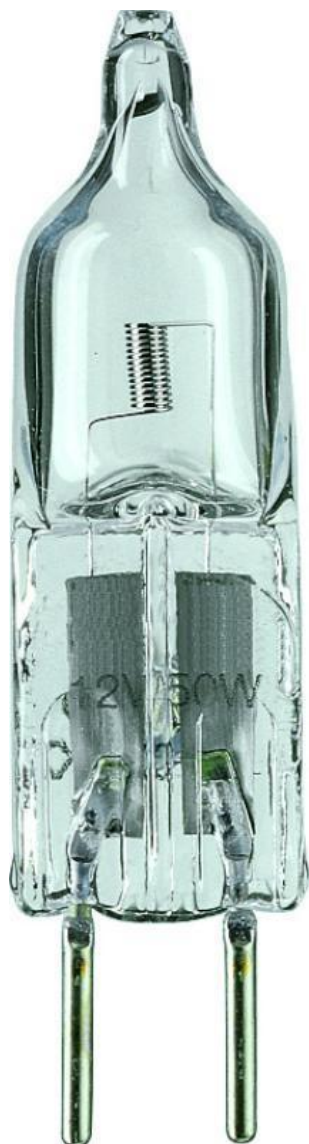

## Technische Daten Philips CapsuleLine 50W GY6.35 12V CL 4000h - 13102

[Produkt ansehen](#)

### Technische Daten

|   |   |
|---|---|
| Artikelnummer                           | 115007                                  |
| EAN                                     | 8711500402172                           |
| Marke                                   | Philips                                 |
| Herstellername                          | Caps 50W GY6.35 12V CL 4000h 1CT/10X10F |
| Originalverpackung                      | 100                                     |
| Energieeffizienzklasse                  | G                                       |
| Energieeffizienzklasse (alt)            | C                                       |
| Durchschnittliche Lebensdauer (Stunden) | 4000                                    |

## Technische Informationen

|                              |                                 |
|------------------------------|---------------------------------|
| Technologie                  | Halogen                         |
| Lampen Spannung (V)          | 12                              |
| Dimmbar                      | Dimmbar                         |
| Sockel                       | GY6.35                          |
| Farbcode                     | 930 Warmweiß                    |
| Lichtfarbe (Kelvin)          | 3000 Warmweiß                   |
| Farbwiedergabestufe (Ra)     | 90-99 - Perfekte Farbwiedergabe |
| Helle Farbe                  | Weiß                            |
| Farbsteuerung                | Einzelfarbe                     |
| Lumen Watt Verhältnis (Lm/W) | 17.6                            |
| Produkttyp                   | GY6.35 (konventionell)          |

## Maße

|                  |        |
|------------------|--------|
| Länge (mm)       | 44     |
| Höhe (mm)        | 44     |
| Durchmesser (mm) | 12     |
| Lampenform       | Kapsel |

warum beleuchtungdirekt: