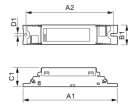

Product Details

Originalverpackung 12

Technische Daten

Artikelnummer	180516
EAN	8711500999085
Marke	Philips
Herstellername	HF-S 258 TL-D II 220-240V 50/60Hz
Beleuchtungsdirekt All-in Garantie	1 Jahr

Technische Informationen

Technologie	Zubehör
EVG für den Lampentyp	TL-D
Durchschnittliche Lebensdauer (Stunden)	0
Maximale Wattanzahl	58
Geeignet für	TL-D
Dimmbar	Nicht dimmbar
Anzahl benötigter Lampen	2
Produkttyp	Zubehör - Vorschaltgerät Leuchtstoff

Produktinformationen

EOC8 89746300