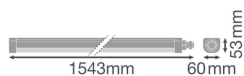

Technische Daten Multipack 4x Ledvance LED Feuchtraumleuchte 50W 6100lm - 840 Kaltweiß | 150cm

[Produkt ansehen](#)

Technische Daten

Artikelnummer	257367
EAN	8719157069113
Marke	Ledvance
Herstellername	Multipack 4x DP COMP 1500 V 50W 840 IP66 PS LEDV
Beleuchtungdirekt All-in Garantie	5 Jahre
Durchschnittliche Lebensdauer (Stunden)	75000

Technische Informationen

Technologie	LED Integriert
Lampen Spannung (V)	220-240
Dimmbar	Nicht dimmbar
Helle Farbe	Weiß
Farbcode	840 Kaltweiß
Lichtfarbe (Kelvin)	4000 Kaltweiß
Farbwiedergabestufe (Ra)	80-89 - Gute Farbwiedergabe
Farbsteuerung	Einzelfarbe
Lumen Watt Verhältnis (Lm/W)	123
Leistungsfaktor	>0.90
Inkl. Leuchtmittel	Ja
Länge	150cm

Produkttyp

Wasserfeste Wannenleuchten

Informationen zur Leuchte

Befestigung	Oberflächenmontage
Leuchtenverbindung	Anschlusseinheit 3-polig
Optikabdeckung	PC (Polycarbonat)
IP-Schutzklasse	IP66 - vollständig wasser- und staubdicht
Prallschutz	IK08 - 5 Joule
Betriebstemperatur	-20°C bis +45°C
Gehäuse	PC (Polycarbonat)
Sockelfarbe	Weiß
Notfallbeleuchtung	Keine Notbeleuchtung
Produktserie	Compact

Maße

Länge (mm)	1543
Breite (mm)	60
Höhe (mm)	53

Sensorinformationen

Sensortyp

Kein Sensor

Warum BeleuchtungDirekt?

persönliche **Beratung**

individuelle Angebote