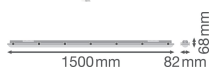

Technische Daten Multipack 6x Ledvance LED Feuchtraumleuchte Feuchtigkeitsdicht 58W 8000lm - 865 Tageslichtweiß | 150cm

[Produkt ansehen](#)

## Technische Informationen

Technologie	LED Integriert
Lampen Spannung (V)	220-240
Dimmbar	Nicht dimmbar
Helle Farbe	Weiß
Farbcode	865 Tageslichtweiß
Lichtfarbe (Kelvin)	6500 Tageslichtweiß
Farbwiedergabestufe (Ra)	80-89 - Gute Farbwiedergabe
Farbsteuerung	Einzelfarbe
Lumen Watt Verhältnis (Lm/W)	135
Inkl. Leuchtmittel	Ja
Länge	150cm
Produkttyp	Wasserfeste Wannenleuchten

## Maße

Länge (mm)	1500
Breite (mm)	82
Höhe (mm)	68